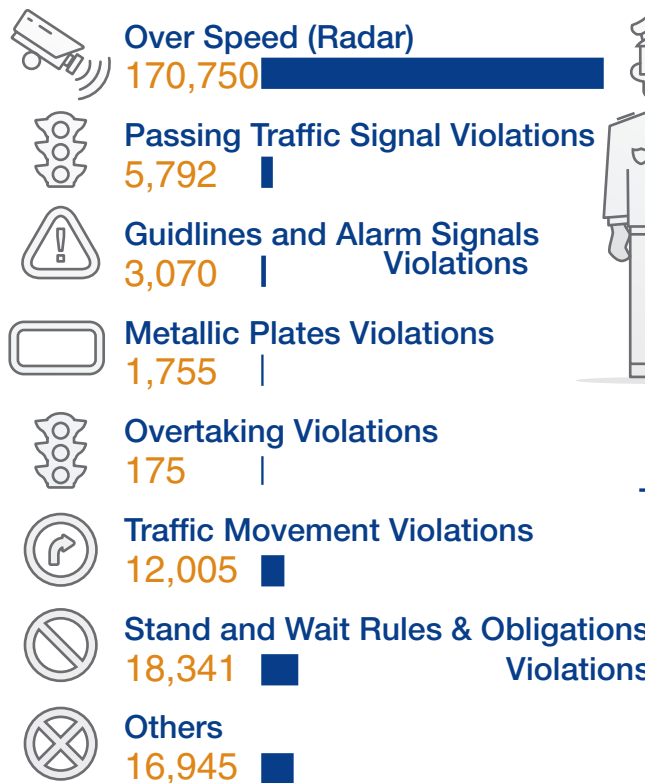

Traffic Violations