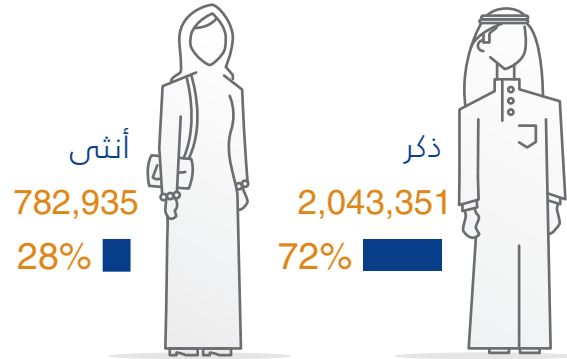

السكان حسب فئات العمر

الزواج والطلاق

الضمان الاجتماعي

عدد المستفيدين
14,312 فرد

قيمة الضمان الاجتماعي
78,051 ألف ريال قطري

تراخيص السائقين

قطري 705
غير قطري 8,485

قضايا الحوادث المرورية