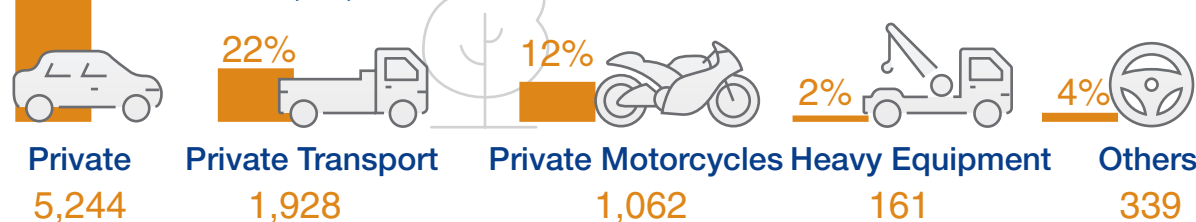

60% Vehicles by Type

Electricity & Water

Electricity Utilization
3,177 GWh

Water Consumption
53,644 Thousand m³

Vessels Movement

No. of Vessels
364

Net Tonnage
5,081 Thousand Ton