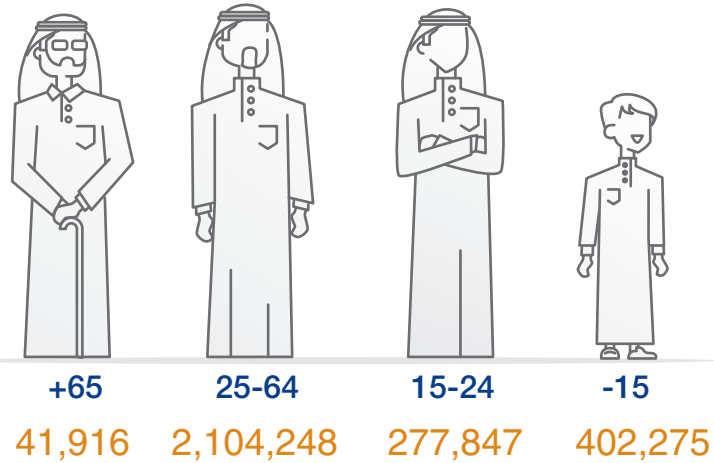

السكان حسب فئات العمر

الزواج والطلاق

الضمان الاجتماعي

عدد المستفيدين
14,312 فرد

قيمة الضمان الاجتماعي
78,051 ألف ريال قطري

تراخيص السائقين

قطري 705
غير قطري 8,485

قضايا الحوادث المرورية