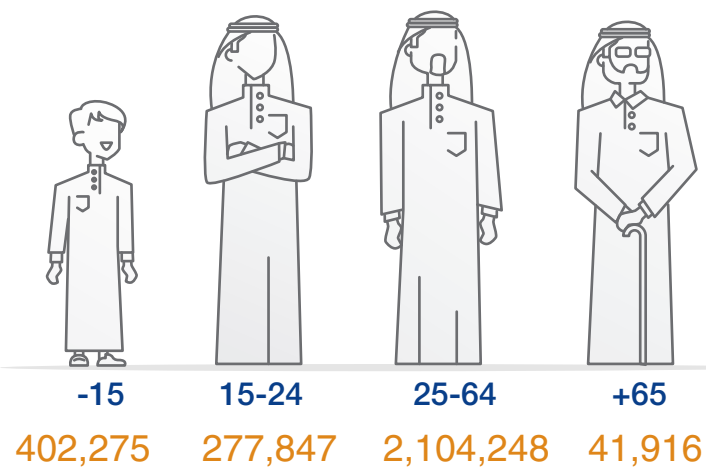

Population by Age Group