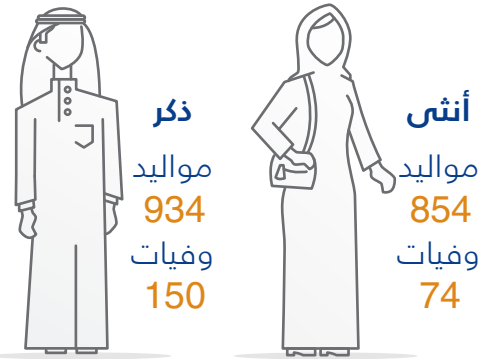

جهاز التخطيط والإحصاء
Planning and Statistics Authority

لمحة قطر؛ إحصاءات شهرية

إحصاءات مارس 2022

تصدر عن جهاز التخطيط والإحصاء وتقدم لمحة إحصائية شهرية عن بعض الجوانب الاقتصادية والسكانية والاجتماعية.

psaqatar psa_qatar www.psa.gov.qa

المواليد أحياء والوفيات